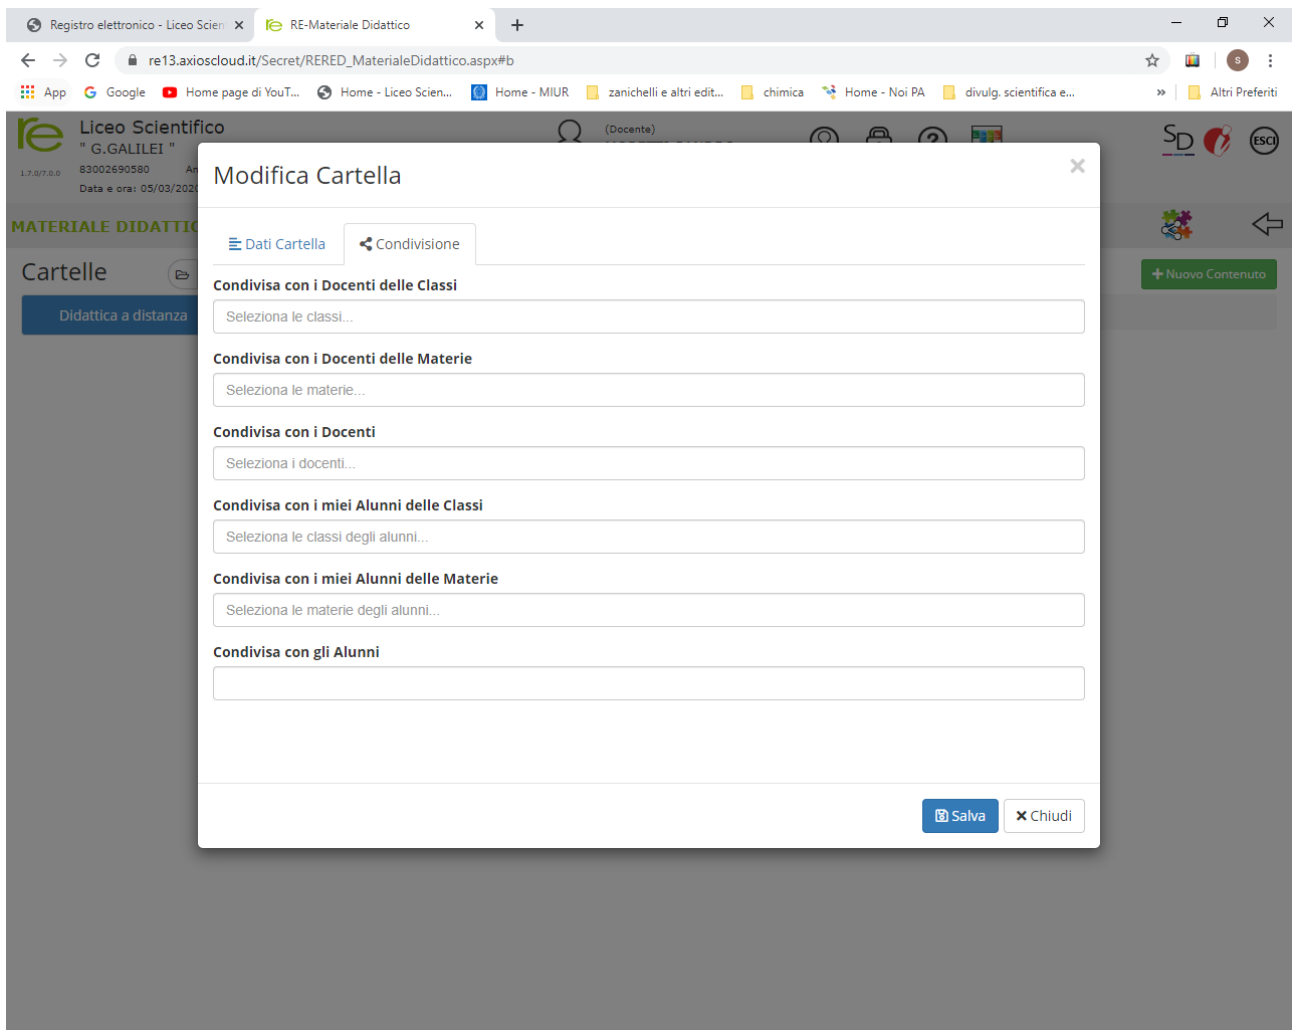

Note

Salva Chiudi

**9. Scegliere la modalità di condivisione cliccando sopra la voce corrispondente (si aprirà tendina ...)**

**10. Salvare e uscire**

The screenshot shows a web browser window with the URL `re13.axioscloud.it/Secret/RERED_MaterialeDidattico.aspx#b`. The page header identifies the user as **Docente MORETTI SANDRO** and shows the last access time as `05/03/2020 10.56.51`. The main content area is titled **MATERIALE DIDATTICO** and contains two sections: **Cartelle** and **Contenuti**. The **Cartelle** section shows a list with one item: `Didattica a distanza`. The **Contenuti** section shows a list with one item: `nuova cartella`. Below the **Contenuti** list, there is a message: **Cartella vuota.** Per inserire un nuovo contenuto cliccare sul pulsante 'Nuovo Contenuto'.